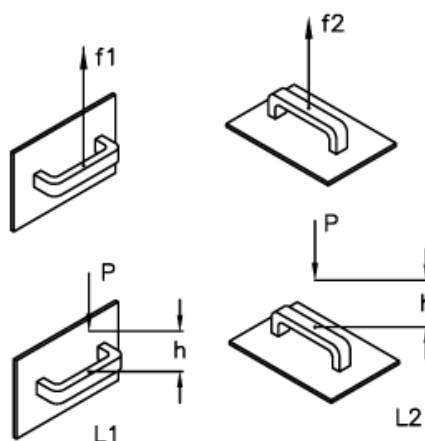

Varenummer: 2304138122
 Beskrivelse: E+G Bøjlegreb
 M.843/140 B-M8, orange

Mål

$$L[J]=P[N]\cdot h[m]$$

B	= 20	L1 (J)	= 50
d 6H	= M8	L2 (J)	= 120
f	= 117 +/- 0,5	p	= 13
F1 (N)	= 4500		
F2 (N)	= 5000		
h	= 53		
l	= 30		
L	= 138		