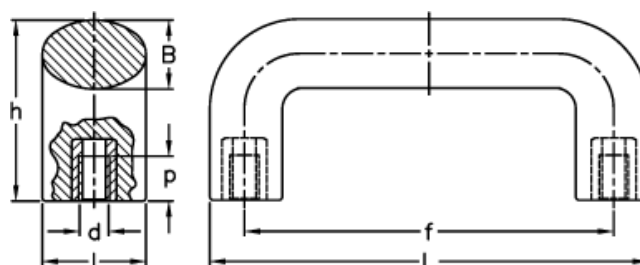

Varenummer: 2304138122
 Beskrivelse: E+G Bøjlegreb
 M.843/140 B-M8, orange

Mål

$$L[J]=P[N]\cdot h[m]$$

B	= 20	L1 (J)	= 50
d 6H	= M8	L2 (J)	= 120
f	= 117 +/- 0,5	p	= 13
F1 (N)	= 4500		
F2 (N)	= 5000		
h	= 53		
l	= 30		
L	= 138		